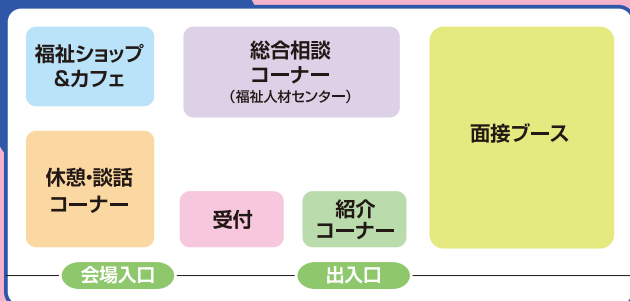

北区内の
福祉施設・事業所
20ヶ所程度が
参加し開催する
大きな“しごと”
フェアです。

福祉

の

しごとと総合フェア

北区内の福祉施設・事業所で働ける求人があります。

高齢者や障害者の福祉施設や保育園を中心に無資格・未経験でもできる
アルバイト、パート職から正職員までの様々な求人が予定されています。

参加
無料

入退場
自由

履歴書
不要

服装
自由

日時 平成21年
3月 **16**日 11:00~15:00

場所 **北とぴあ
飛鳥ホール
(13F)**

- 総合相談コーナー
- 施設・事業所の自己PR (11:00~11:30)
- 面接ブース
採用担当者と直接お話しできます。
- 福祉ショップ&カフェ (軽食あり)
- 福祉のしごと紹介コーナー
パネル展示・福祉のしごと関係資料を展示

福祉のしごとに関心がある方は、
どなたでもお気軽にご入場いただけます。

会場図

会場付近地図

北とぴあ

〒114-8503
東京都北区王子1-11-1

- JR京浜東北線
王子駅下車 北口より徒歩2分
- 東京メトロ南北線
王子駅下車 5番出口直結
- 都電荒川線
王子駅前駅より徒歩5分

【主催】 東京都北区、社会福祉法人北区社会福祉協議会、
社会福祉法人東京都社会福祉協議会東京都福祉人材センター
【後援】 ハローワーク王子

お問合せ

社会福祉法人 北区社会福祉協議会
TEL.03-3906-2352