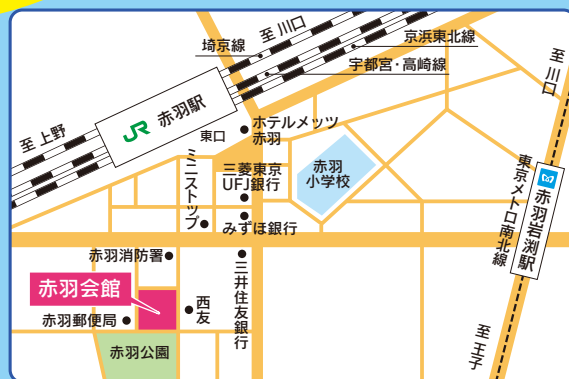

# しごとと総合フェア

北区内の福祉施設・事業所で働ける求人があります。

高齢者や障害者の福祉施設やヘルプーステーションなどを中心に  
アルバイト、パート職から正職員までの様々な求人が予定されています。  
無資格・未経験でもできる仕事もあります。

日時

平成21年

9/9 水

11:00~15:00

● 今後の開催予定  
平成22年3月1日(月) 北とびあ

場所

## 赤羽会館 4F 大ホール

〒115-0044  
東京都北区赤羽南1-13-1

- JR京浜東北線／埼京線／高崎線／宇都宮線  
赤羽駅下車 東口より徒歩5分
- 地下鉄南北線  
赤羽岩淵駅下車 徒歩10分

総合相談コーナー

福祉ショップ&カフェ(軽食あり)

面接ブース  
採用担当者と直接お話しできます。

福祉のしごと紹介コーナー  
パネル展示・福祉のしごと関係資料を展示

福祉資格相談コーナー